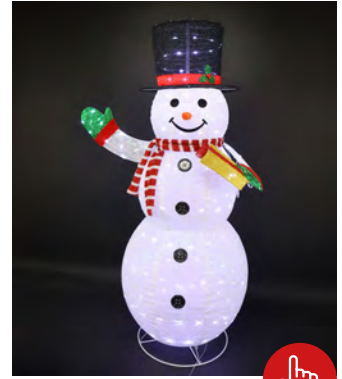

Световая фигура "Олень" TARRINGTON HOUSE
арт. 286169