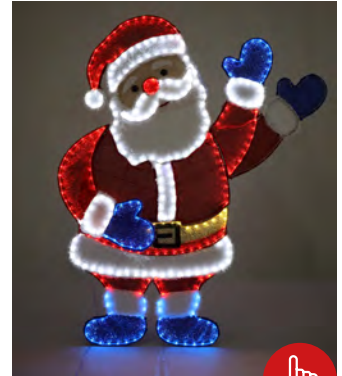

СВЕТОВЫЕ ФИГУРЫ

- Размер: 81x73 см
- Длина провода: 10 м
- Кол-во ламп: 150
- Мощность: 3,6 Вт
- Использование: снаружи/внутри помещений
- Степень защиты IP44
- Цвет свечения: холодный белый
- Металл, акрил

- Размеры шаров: Большой – 59x52 см
- Средний – 49x40 см
- Маленький – 36x30 см
- Длина провода: 5 м
- Кол-во ламп: 360
- Мощность: 6 Вт
- Использование: снаружи/внутри помещений
- Степень защиты IP44
- Цвет свечения: теплый белый + холодный белый
- Металл, пластик

- Размер: 119x62 см
- Длина провода: 5 м
- Кол-во ламп: 100
- Мощность: 3,6 Вт
- Использование: снаружи/внутри помещений
- Степень защиты IP44
- Цвет свечения: теплый белый
- Металл, ПВХ

- Размер: 126x105 см
- Длина провода: 5 м
- Кол-во ламп: 378
- Мощность: 6 Вт
- Использование: снаружи/внутри помещений
- Степень защиты IP44
- Эффект анимации
- Цвет: красный, белый, синий;
- Цвет свечения: мультиколер
- ПВХ, металл

- Размер: 131x91 см
- Длина провода: 5 м
- Кол-во ламп: 210
- Мощность: 6 Вт
- Использование: снаружи/внутри помещений
- Степень защиты IP44
- Эффект мигания
- Цвет: зеленый;
- Цвет свечения: мультиколер
- ПВХ, металл

- Размер: 137x114 см
- Длина провода: 5 м
- Кол-во ламп: 291
- Мощность: 6 Вт
- Использование: снаружи/внутри помещений
- Степень защиты IP44
- Эффект анимации
- Цвет свечения: мультиколер
- ПВХ, металл

Световая фигура "Подарки" TARRINGTON HOUSE
арт. 286085

- Размеры: Коробка 1 – 70x68 см
- Коробка 2 – 50x48 см
- Коробка 3 – 111x80 см
- Коробки 4 – 54x40 см
- Длина провода: 10 м
- Кол-во ламп: 1510
- Мощность: 90 Вт
- Использование: снаружи/внутри помещений
- Степень защиты IP44
- Мерцающий эффект
- Цвет свечения: теплый белый + холодный белый
- ПВХ, металл

Цены на товар действительны на сайте gift.metro-cc.ru. Наличие товаров уточняйте в удобном для вас ТЦ. Товары, подлежащие обязательной сертификации, сертифицированы.