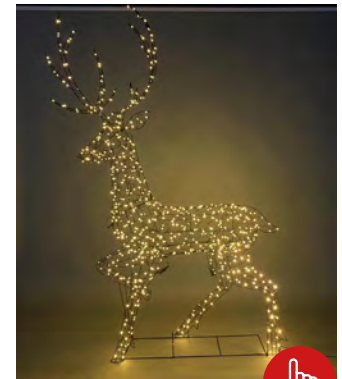

Световая фигура "Медведь" TARRINGTON HOUSE
арт. 286141

- Размер: 140x97 см
  Длина провода: 5 м
  Кол-во ламп: 298
- ⚡ Мощность: 9 Вт
- 🏠 Использование:
  снаружи/внутри помещений
  Степень защиты IP44
  Мерцающий эффект
- 😊 Цвет свечения: теплый белый
- 📦 Металл, полиэстер, пластик