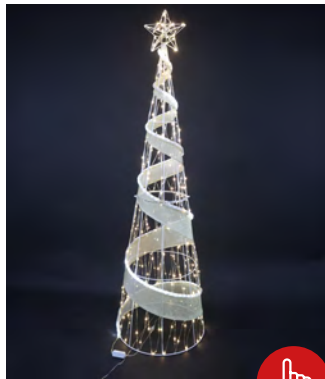

- Размер: 180x52 см
  Длина провода: 5 м
  Кол-во ламп: 381
- ⚡ Мощность: 12 Вт
- 🏠 Использование:
  снаружи/внутри помещений
  Степень защиты IP44
- 😊 Цвет свечения:
  теплый белый + холодный белый
- 📦 Металл, полиэстер, пластик

- Размеры: 190x170 см
  Длина провода: 10 м
  Кол-во ламп: 750
- ⚡ Мощность: 6,75 Вт
- 🏠 Использование:
  снаружи/внутри помещений
  Степень защиты IP44
  Возможность переключения
  между теплым и холодным белым
- 😊 Цвет свечения:
  теплый белый + холодный белый
- 📦 Металл, пластик