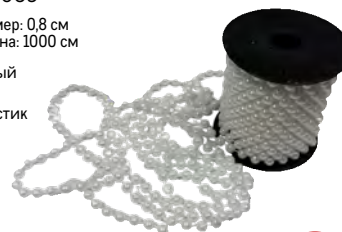

Бусы на ель
арт. 301070

- Размер: 0,8 см
Длина: 1500 см
- Белый
- Пластик

Набор украшений "Шишка"
CHRISTMASDELUXE
арт. 304037

- Размер: 5x7 см
Кол-во: 6 шт.
- Белый
- Стекло

Бусы на ель
арт. 301069

- Размер: 0,8 см
Длина: 1000 см
- Белый
- Пластик