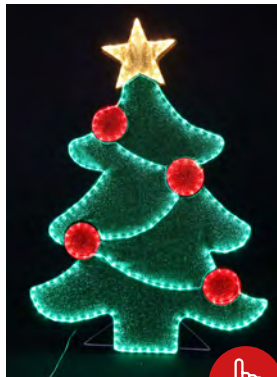

Световая фигура "Ель" TARRINGTON HOUSE
арт. 249031

- Размер: 131x91 см
- Длина провода: 5 м
- Кол-во ламп: 210
- Мощность: 6 Вт
- Использование: снаружи/внутри помещений
- Степень защиты IP44
- Эффект мигания
- Цвет: зеленый;
- Цвет свечения: мультиколер
- ПВХ, металл

- Размер: 137x114 см
- Длина провода: 5 м
- Кол-во ламп: 291
- Мощность: 6 Вт
- Использование: снаружи/внутри помещений
- Степень защиты IP44
- Эффект анимации
- Цвет свечения: мультиколер
- ПВХ, металл