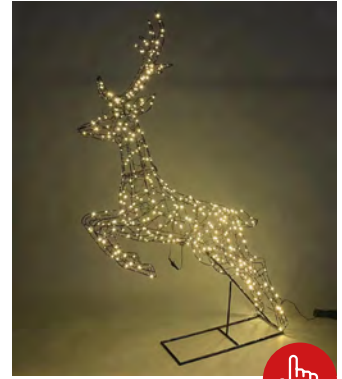

Световая фигура "Олень" TARRINGTON HOUSE
арт. 286171

Световая фигура "Снеговик" TARRINGTON HOUSE
арт. 249009