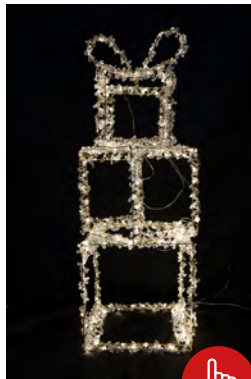

Световая фигура "Подарки" TARRINGTON HOUSE
арт. 286144

- Размеры: 91x31 см
- Длина провода: 5 м
- Кол-во ламп: 270
- Мощность: 3,6 Вт
- Использование: снаружи/внутри помещений
- Степень защиты IP44
- Цвет свечения: теплый белый
- ПВХ, металл

- Размеры большой звезды: 50x50 см, Размеры маленькой звезды: 32x32 см
- Длина провода: 5 м
- Кол-во ламп: 1800
- Мощность: 6 Вт
- Использование: снаружи/внутри помещений
- Степень защиты IP44
- Две звезды в одной
- Цвет свечения: теплый белый
- Металл, пластик